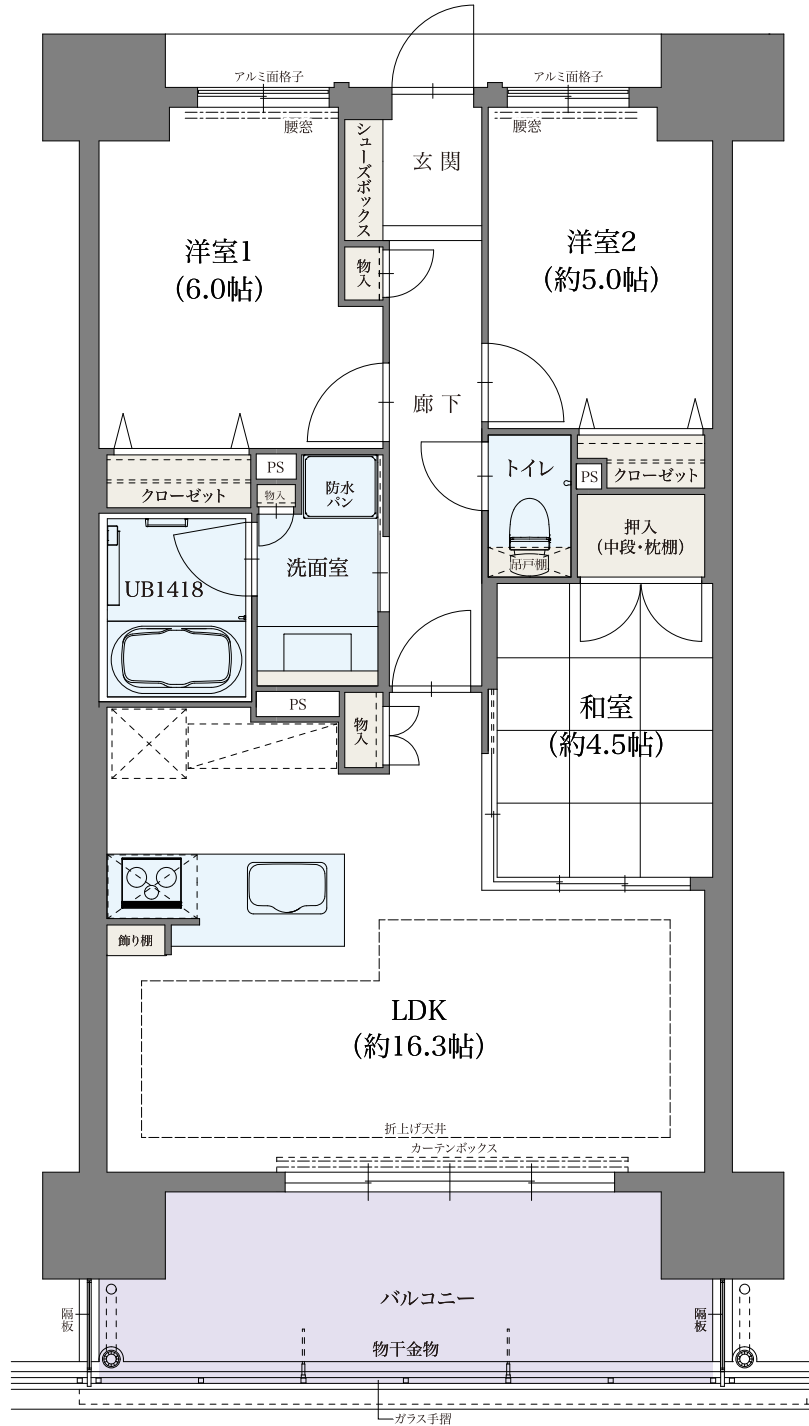

RESIDENCE

IWAKUNI
EKI HIGASHI

住居専有面積
70.40㎡ (21.29坪)

バルコニー面積
12.80㎡ (3.87坪)

合計面積
83.20㎡ (25.16坪)

12F	A3	B	C	D
11F	A3	B	C	D
10F	A3	B	C	D
9F	A3	B	C	D
8F	A3	B	C	D
7F	A3	B	C	D
6F	A2	B	C	D
5F	A2	B	C	D
4F	A2	B	C	D
3F	A2	B	C	D
2F	A1			
1F	ENTRANCE HALL			

※階数によりバルコニー・共用廊下の形状が若干異なります。※設計は、若干の変更が生じる場合がありますので、予めご了承ください。