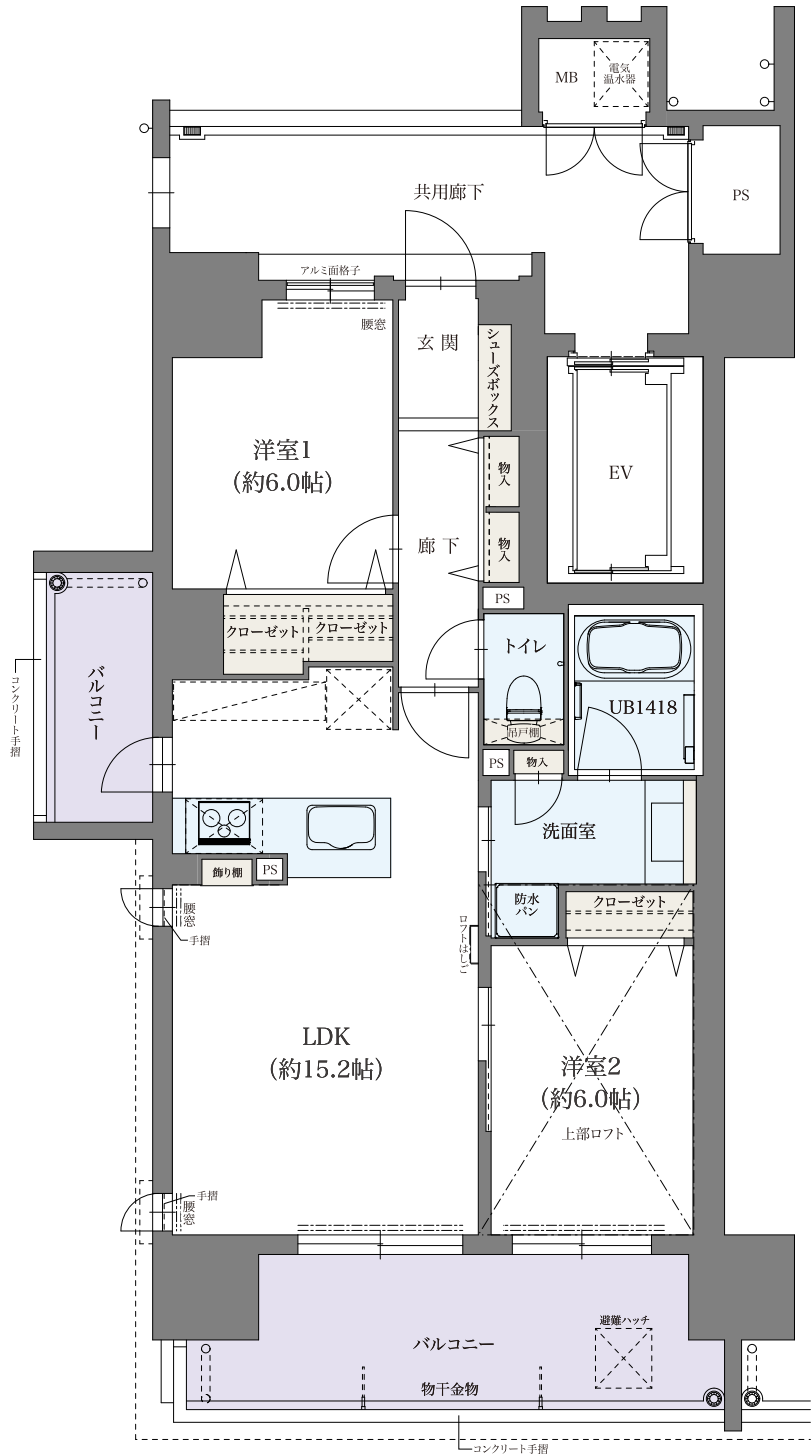

RESIDENCE

IWAKUNI
EKI HIGASHI

A1
TYPE
2LDK
+LOFT

住居専有面積
65.30㎡ (19.75坪)

バルコニー面積
17.36㎡ (5.25坪)

合計面積
82.66㎡ (25.00坪)

12F	A3	B	C	D
11F	A3	B	C	D
10F	A3	B	C	D
9F	A3	B	C	D
8F	A3	B	C	D
7F	A3	B	C	D
6F	A2	B	C	D
5F	A2	B	C	D
4F	A2	B	C	D
3F	A2	B	C	D
2F	A1			
1F	ENTRANCE HALL			

※設計は、若干の変更が生じる場合がありますので、予めご了承ください。