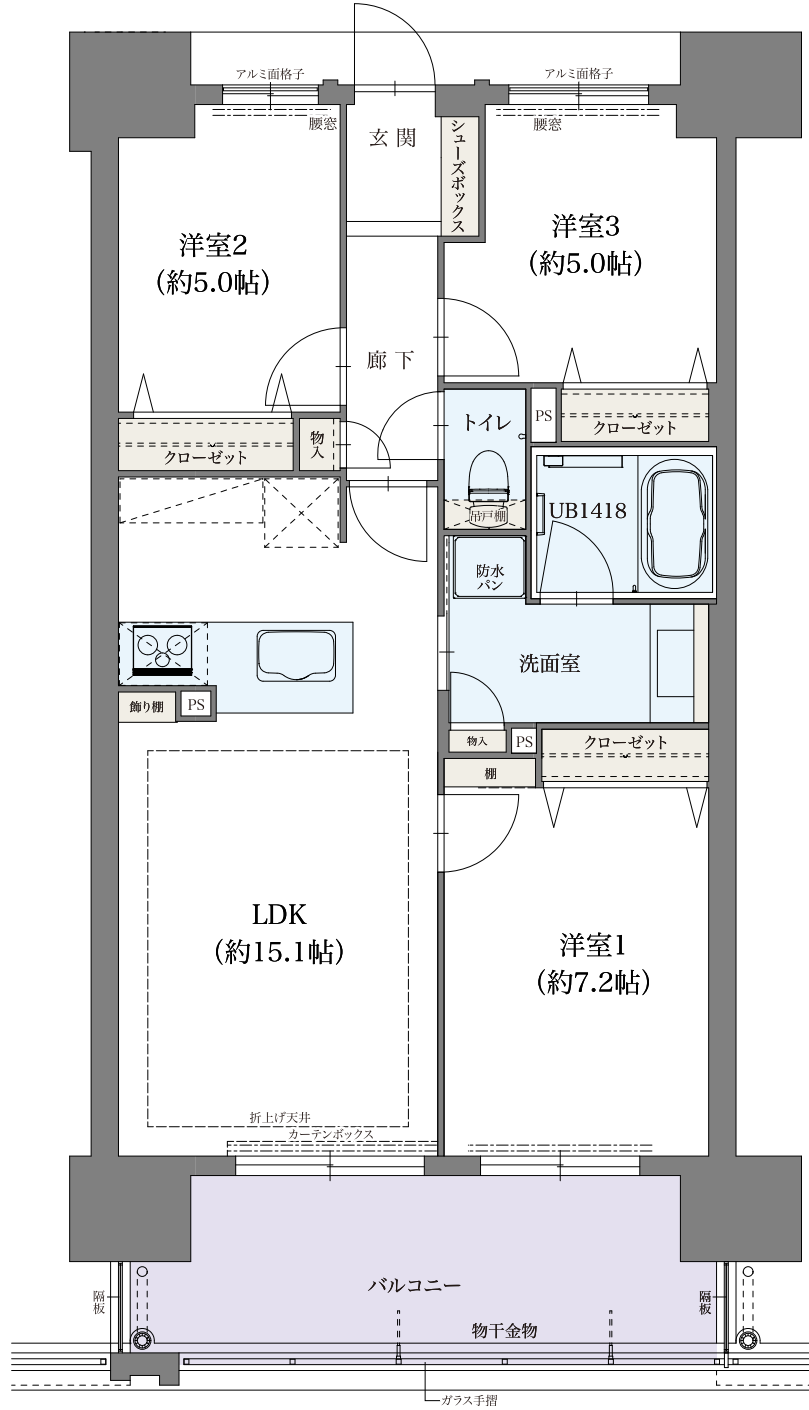

RESIDENCE

IWAKUNI
EKI HIGASHI

B
TYPE
3LDK

住居専有面積
70.40㎡ (21.29坪)

バルコニー面積
12.40㎡ (3.75坪)

合計面積
82.80㎡ (25.04坪)

12F	A3	B	C	D
11F	A3	B	C	D
10F	A3	B	C	D
9F	A3	B	C	D
8F	A3	B	C	D
7F	A3	B	C	D
6F	A2	B	C	D
5F	A2	B	C	D
4F	A2	B	C	D
3F	A2	B	C	D
2F	A1			
1F	ENTRANCE HALL			

※階数によりバルコニー・共用廊下の形状が若干異なります。※設計は、若干の変更が生じる場合がありますので、予めご了承ください。