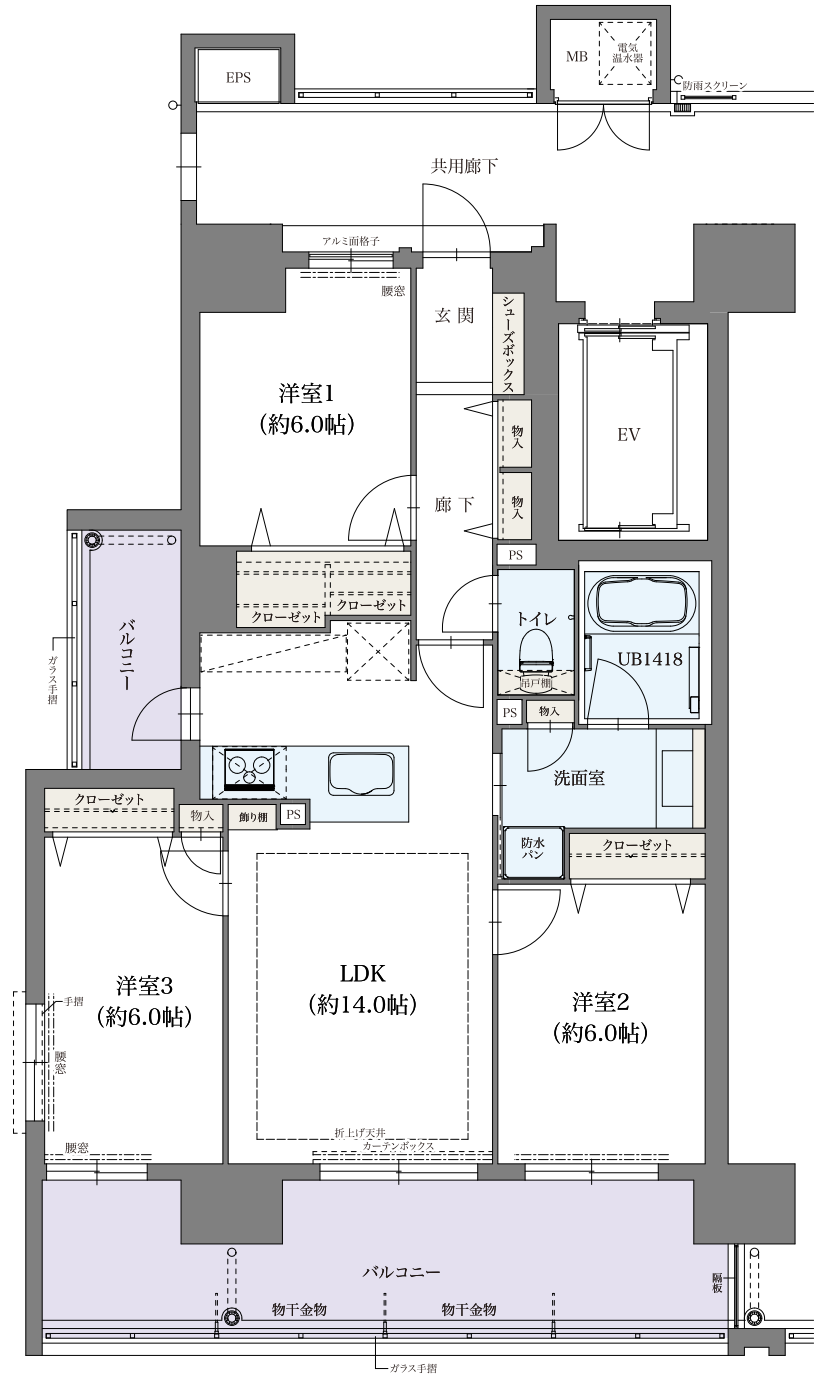

RESIDENCE

IWAKUNI
EKI HIGASHI

A3 TYPE 3LDK

住居専有面積
74.51㎡ (22.53坪)

バルコニー面積
21.61㎡ (6.53坪)

合計面積
96.12㎡ (29.07坪)

12F	A3	B	C	D
11F	A3	B	C	D
10F	A3	B	C	D
9F	A3	B	C	D
8F	A3	B	C	D
7F	A3	B	C	D
6F	A2	B	C	D
5F	A2	B	C	D
4F	A2	B	C	D
3F	A2	B	C	D
2F	A1			
1F	ENTRANCE HALL			

※階数によりバルコニー・共用廊下の形状が若干異なります。※設計は、若干の変更が生じる場合がありますので、予めご了承ください。